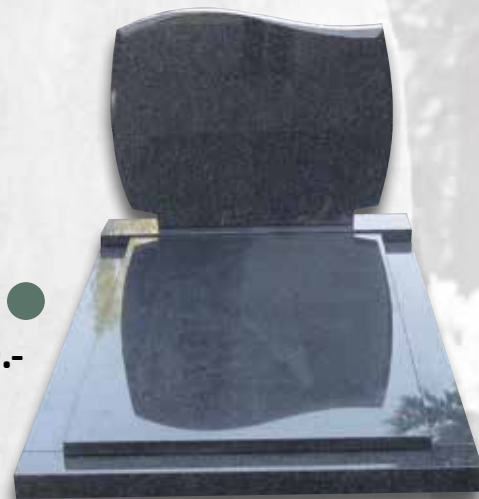

Bijzondere aanbieding

“model Veluwehof”

Deze standaard monumenten als tijdelijke aanbieding compleet voor **€ 1.250,-** incl. split of potgrond. Of met gehele dekplaat voor **€ 1.650,-**

- **Monument 1a - € 1.250,-**
Royal Impala graniet
- letterplaat 8 cm dik
- banden 6 cm dik
- keuze uit Ardennersplit of potgrond

- **Monument 1b - € 1.650,-**
Royal Impala graniet
- met dekplaat, 3 cm dik

In 25 jaar hebben wij duizenden monumenten “model Veluwehof” naar tevredenheid geplaatst.

Monument 2a - € 1.250,-

- Himalayan graniet
- letterplaat 8 cm dik
- banden 6 cm dik
- keuze uit graniesplit rose of potgrond
- excl. beplanting